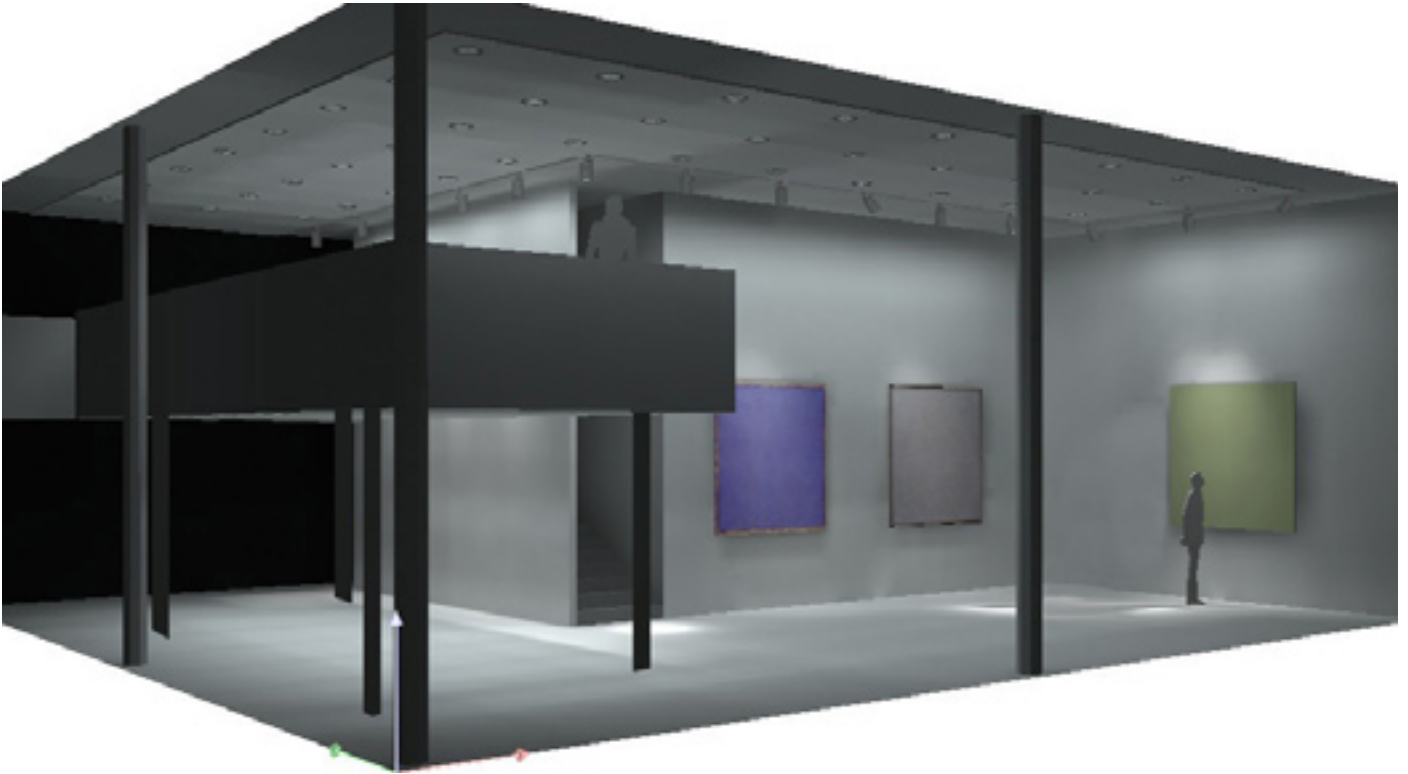

VOGES GALLERY

VOGES GALLERY, Innenansicht / Interior view (Rendering)

VOGES GALLERY Außenansicht / Exterior view

VOGES GALLERY

VOGES GALLERY

- GALERIERÄUME + AUSSTATTUNG
- GALLERY SPACE + EQUIPMENT

Neue Mainzer Strasse 1, 60311 Frankfurt am Main

www.vogesgallery.com

Kontakt / Contact: Claudia Falter

claudia@vogesgallery.com

+ 49. 69. 55 74 54

AUSSTELLUNGSBEREICH / EXHIBITION FLOOR

Fläche (qm) / Square footage (ft.): 141,70 qm / 464,90 sq. ft.

Deckenhöhe m / Ceiling Height (ft.):

- Hauptraum / Main Space: 5,41 m / 17,75 ft.

Deckenhöhe m / Ceiling Height (ft.):

- Zwischengeschoss / Mezzanine floor: 2,50 m / 8,20 ft.

Empfangstresen / Reception Counter

BÜROBEREICH 1. OG / OFFICE AREA 2nd Floor