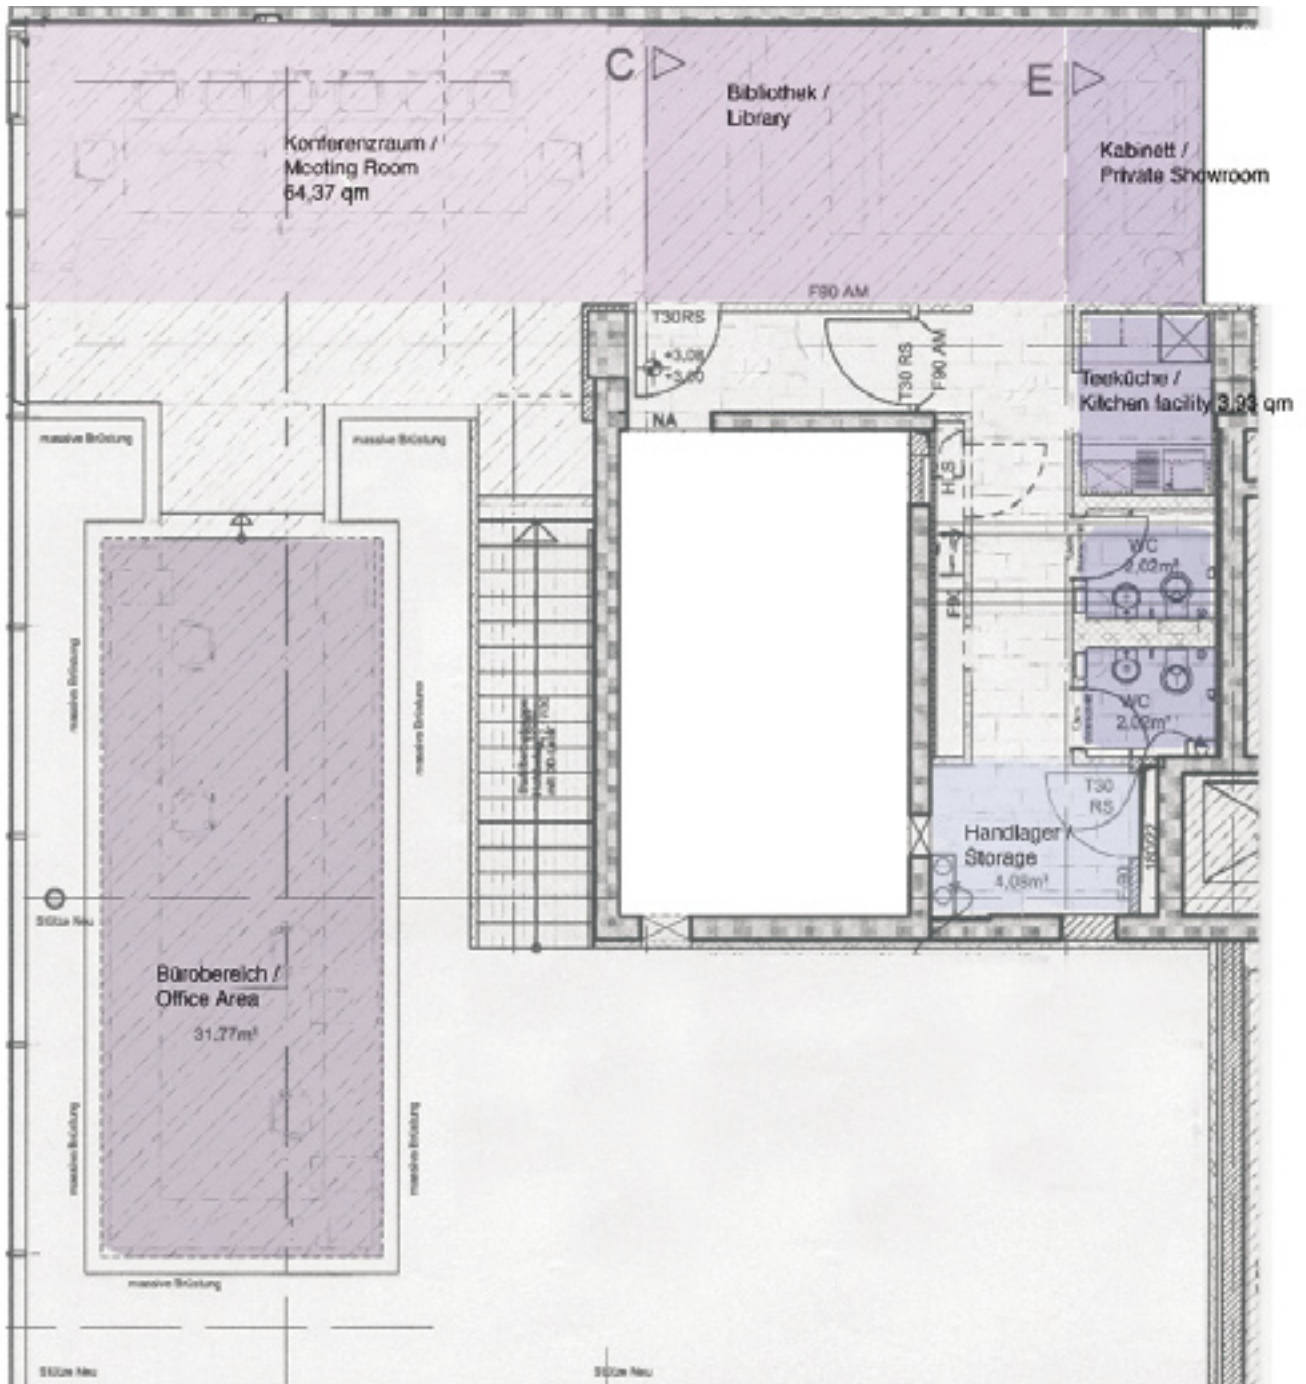

VOGES GALLERY

VOGES GALLERY Grundriß (Mezzanine + 1. OG) / Floor Plan (Mezzanine + 1st Floor)

MIETE/ RENTAL

Raummiete	1.800,00 € + MWST
Rental	1.800,00 € + VAT

Eine Grundreinigung ist im Mietpreis nicht enthalten / basic cleaning is not included in the rental price.